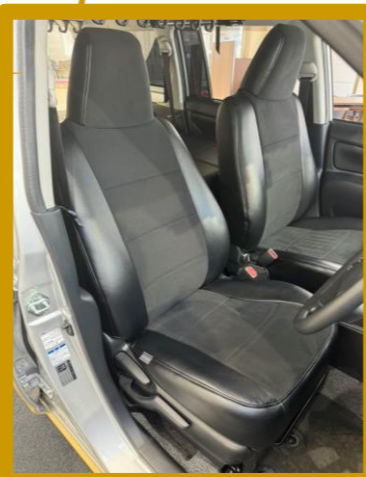

シートカバー

フロント&リヤ
66,000円
(消費税込・取付工賃別途)